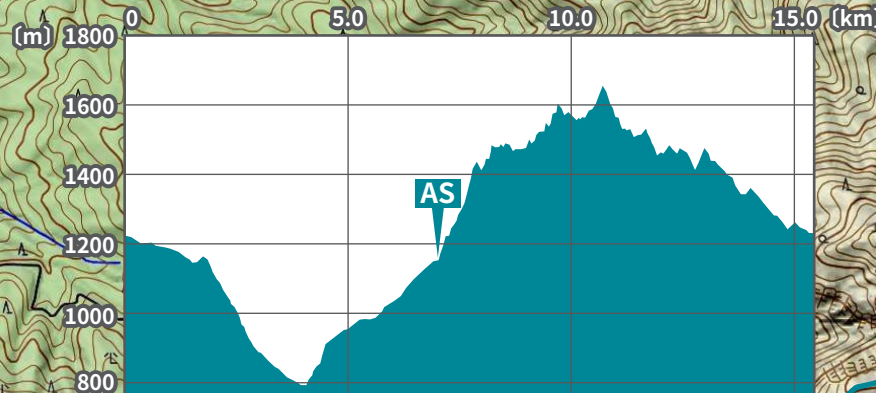

国土地理院

カシミール3D

1038

四季見橋登山口
AS 7km 地点
関門時刻 12:30

オートサイト
START 11:00
FINISH 15:30

Takachiho Peaks
~つながるトレイル~
距離: 15.4km / 累積標高: 約1,400m