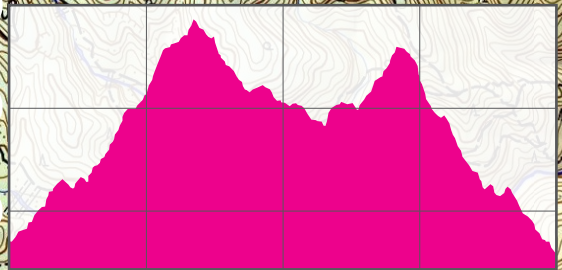

NORDISK® MountainTrail

INABE

竜ヶ岳 [m] 1400

歩行区間

0.0 5.0 10.0 [km]

歩行区間

[m] 500 0.0 1.0 2.0 3.0 [km]

石博峠

AS 8.2km地点  
関門時刻 11:40

メイン会場

START 9:00  
FINISH 13:00

START 9:15

--- ショートコース 距離: 12.5km / 累積標高: 1,250m

--- ミニコース 距離: 4.0km / 累積標高: 350m