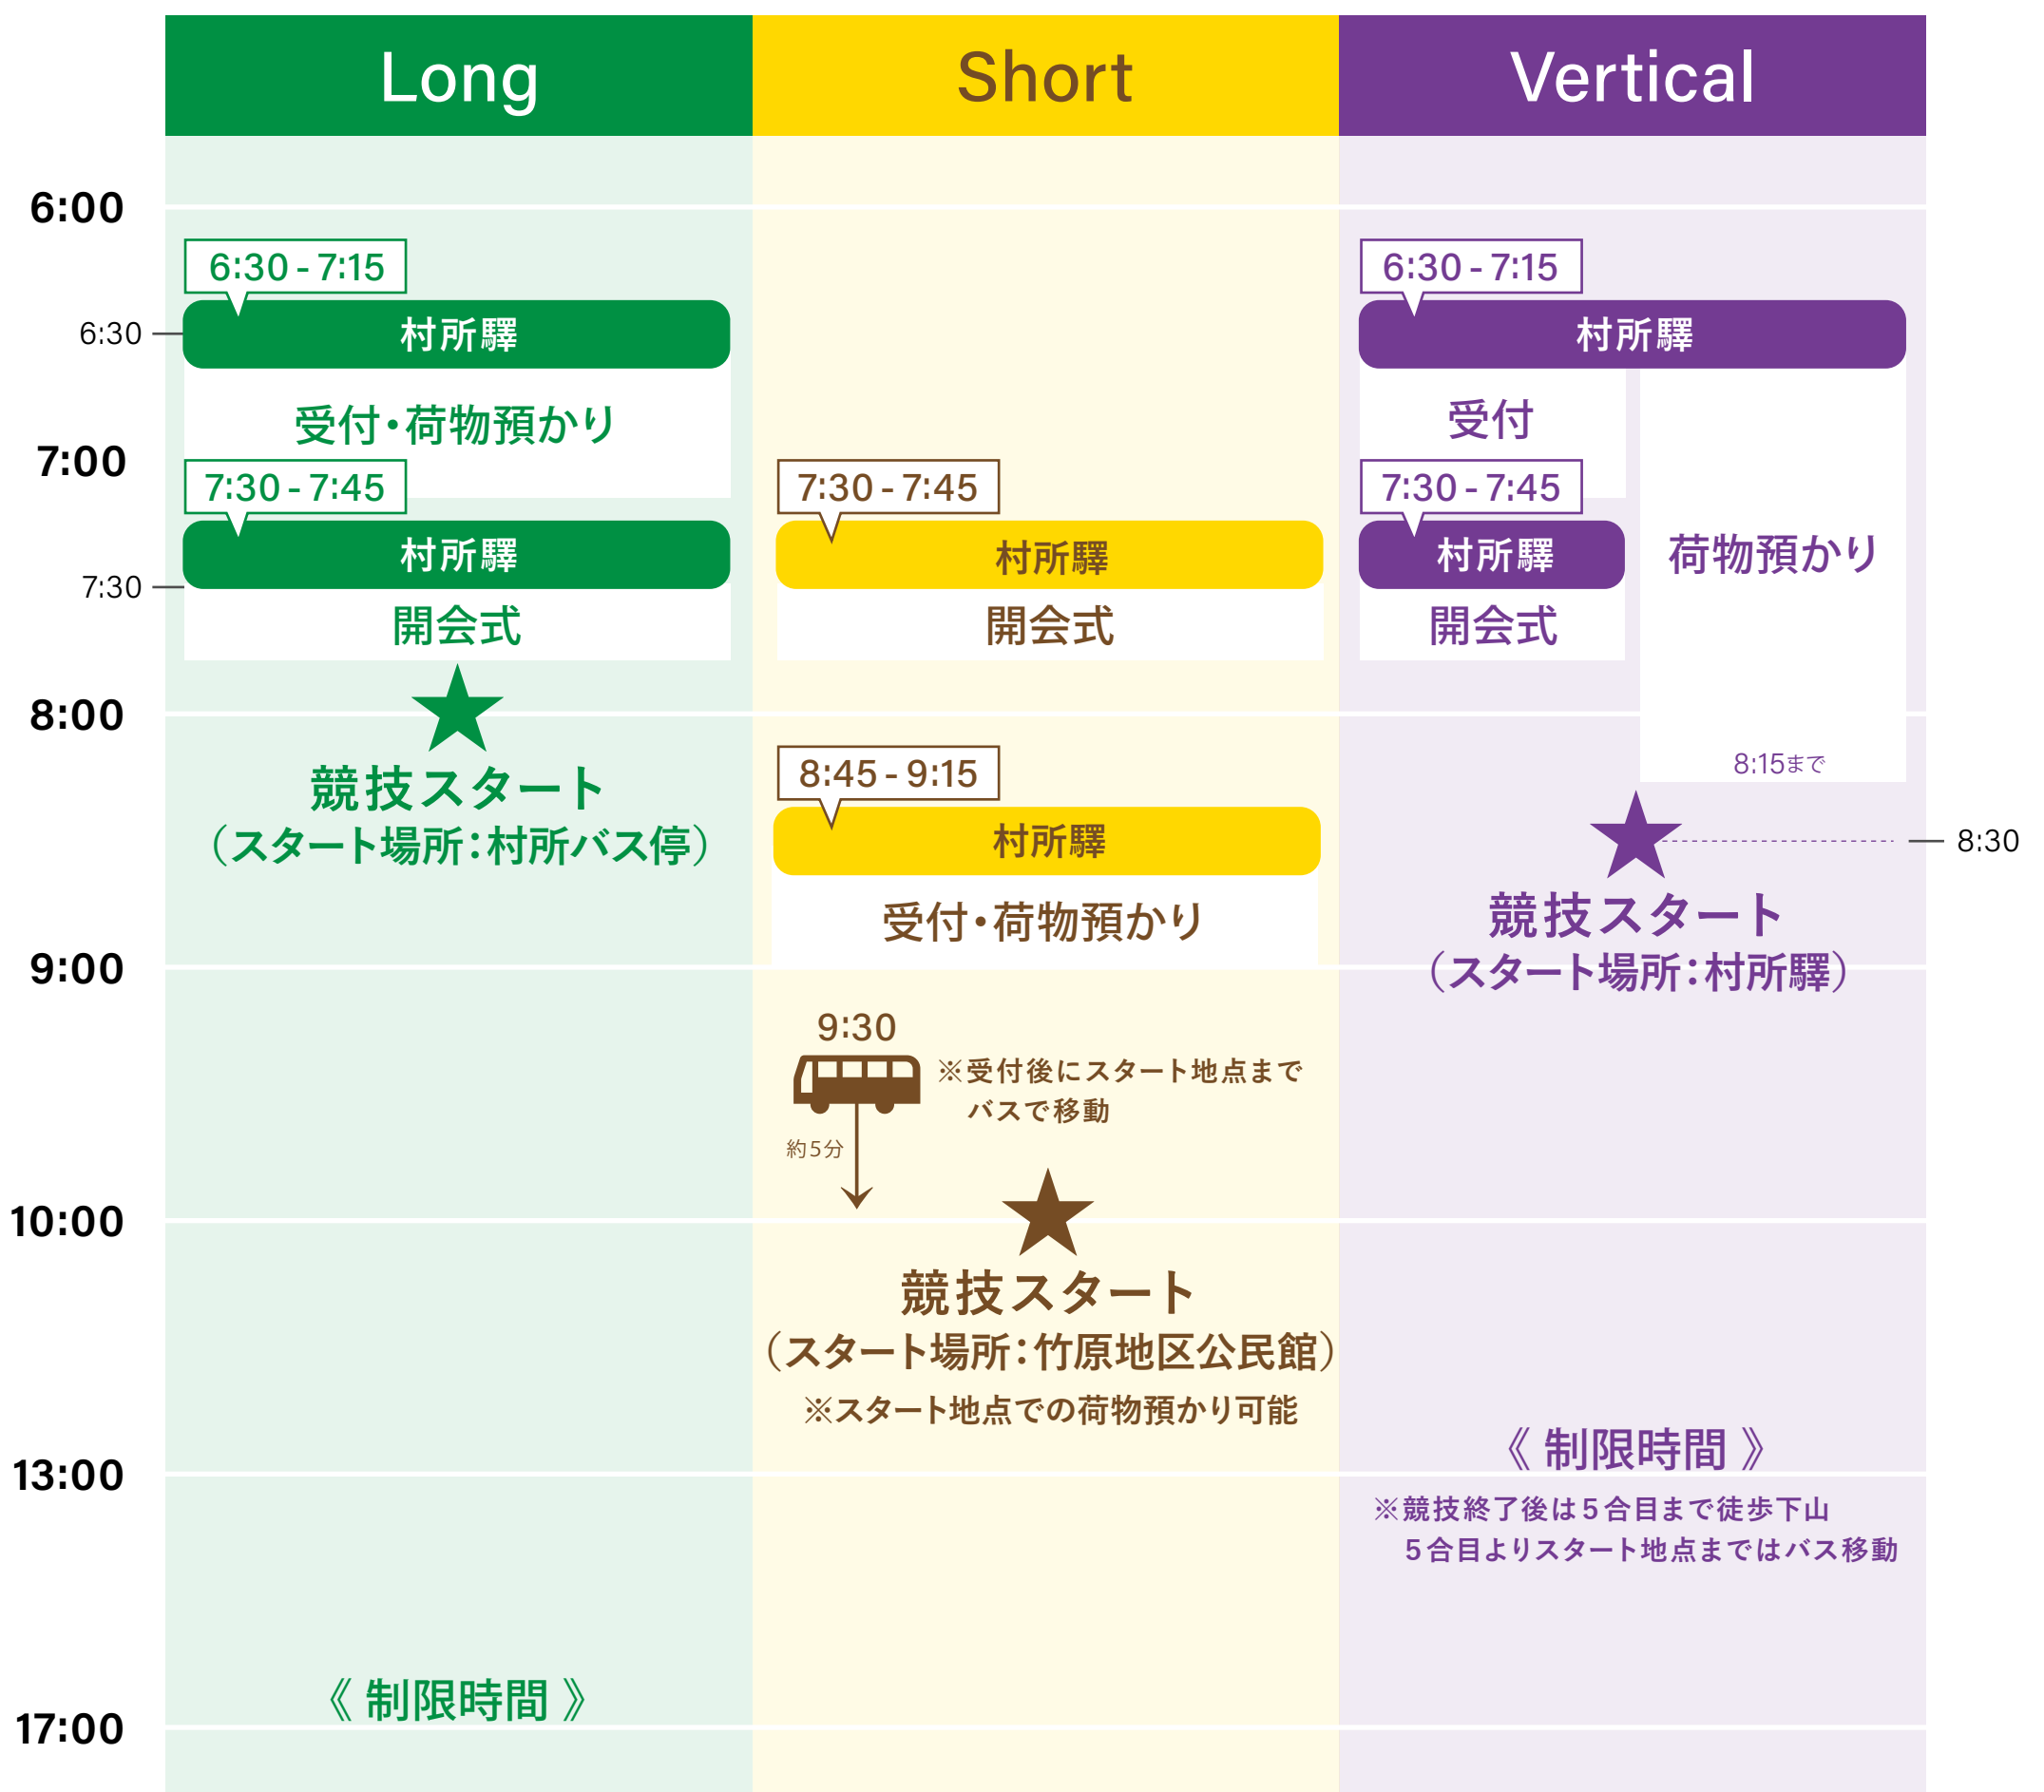

2019.10.26 (sat)

📍 西米良村基幹集落センター … 宮崎県西米良村村所19 ● [GoogleMap](#)

2019.10.27 (sun)

📍 村所驛 … 宮崎県西米良村村所103-1 ● [GoogleMap](#)