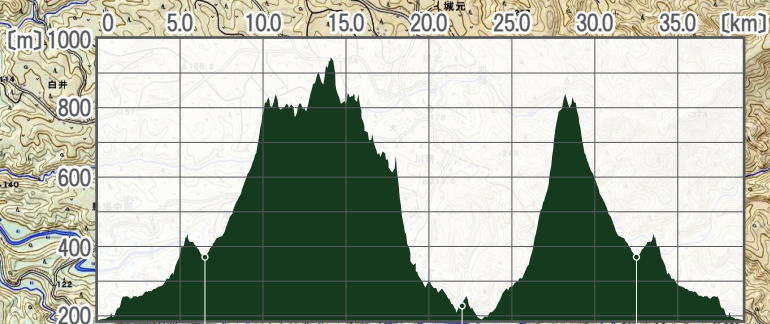

ロング 距離：約39km 累積標高：約2,700m 制限時間：9時間

ミドル 距離：約20.6km 累積標高：約1,190m 制限時間：6時間

ショート 距離：約13km 累積標高：約540m 制限時間：4時間

半ヶ石
AS2 22.1km / 関門時刻 12:50

新田峠
AS1 6.5km
AS3 32.5km / 関門時刻 15:10
AS1 6.5km
AS2 14.1km
折返し 6.5km

花瀬自然公園
START 7:30 / FINISH 16:30
START 8:00 / FINISH 14:00
START 8:00 / FINISH 12:00

荒西山
折返し 10.3km