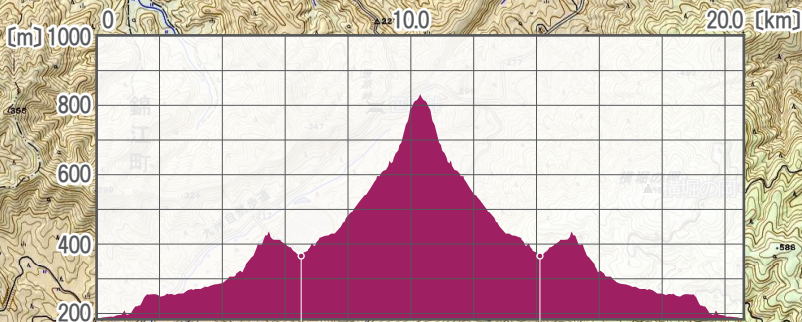

ロング 距離：約39km 累積標高：約2,700m 制限時間：9時間

ミドル 距離：約20.6km 累積標高：約1,190m 制限時間：6時間

ショート 距離：約13km 累積標高：約540m 制限時間：4時間

半ヶ石
AS2 22.1km / 関門時刻 12:50

新田峠
AS1 6.5km
AS3 32.5km / 関門時刻 15:10
AS1 6.5km
AS2 14.1km
折返し 6.5km

花瀬自然公園
START 7:30 / FINISH 16:30
START 8:00 / FINISH 14:00
START 8:00 / FINISH 12:00

荒西山
折返し 10.3km