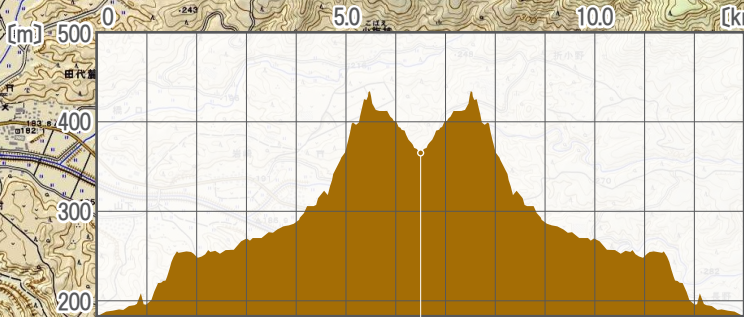

ロング 距離：約39km 累積標高：約2,700m 制限時間：9時間

ミドル 距離：約20.6km 累積標高：約1,190m 制限時間：6時間

ショート 距離：約13km 累積標高：約540m 制限時間：4時間

半ヶ石
AS2 22.1km / 関門時刻 12:50

新田峠
AS1 6.5km
AS3 32.5km / 関門時刻 15:10
AS1 6.5km
AS2 14.1km
折返し 6.5km

花瀬自然公園
START 7:30 / FINISH 16:30
START 8:00 / FINISH 14:00
START 8:00 / FINISH 12:00

荒西山
折返し 10.3km