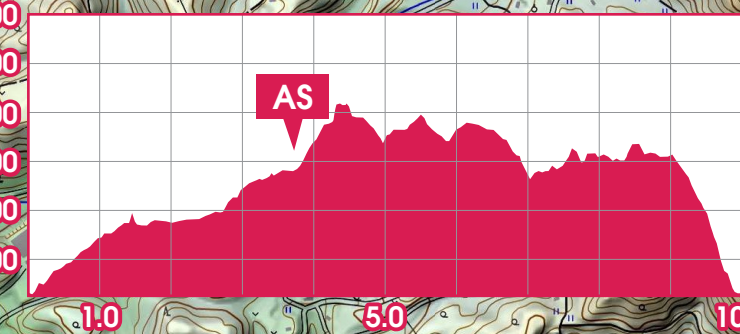

冠岳トレイル

in いちき串木野

距離：約 19km / 累積標高：約 1,300m / 制限時間：5 時間

距離：約 10km / 累積標高：約 600m / 制限時間：3 時間

薩摩川内市

中岳

東岳

冠岳
西岳

西岳登山口

AS 12.9km 地点
閉門時刻 11:50

AS 3.9km 地点
閉門時刻 10:50

冠岳花川砂防公園

START 9:00
FINISH 14:00

WS 9.0km 地点
閉門時刻 11:00

START 10:00
FINISH 13:00

いちき串木野市