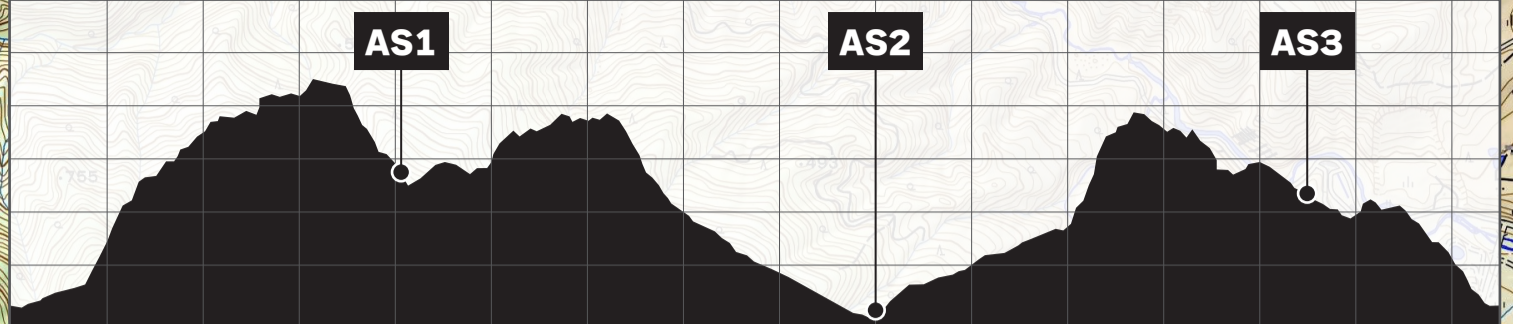

[m] 1400 0.0 10.0 20.0 30.0 [km]

歩行区間

歩行区間

石博峠
 AS1 8.2km [10 : 45]
 AS3 27.0km [15 : 20]
 AS 8.2km [14 : 40]

メイン会場
 START 8 : 30
 FINISH 16 : 30
 START 9 : 00
 FINISH 16 : 00

切畑公会所
 AS2 17.9km [13 : 00]

— ロングコース 距離 : 31.3km / 累積標高 : 2,600m
 — ショートコース 距離 : 12.5km / 累積標高 : 1,250m