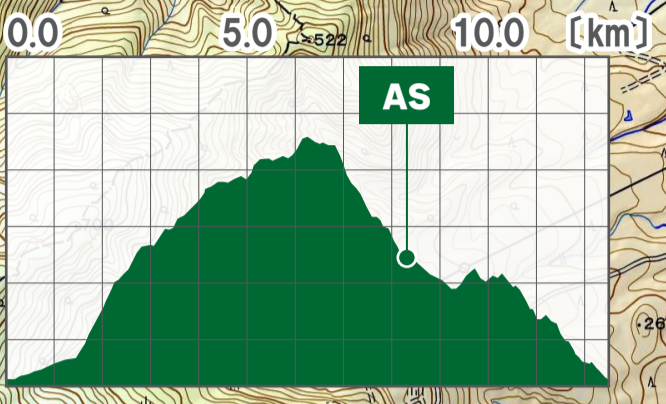

[m] 1400 0.0 10.0 20.0 30.0 [km]

歩行区間

歩行区間

石博峠
 AS1 8.2km [10 : 45]
 AS3 27.0km [15 : 20]
 AS 8.2km [14 : 40]

メイン会場
 START 8 : 30
 FINISH 16 : 30
 START 9 : 00
 FINISH 16 : 00

切畑公会所
 AS2 17.9km [13 : 00]

— ロングコース 距離 : 31.3km / 累積標高 : 2,600m
 — ショートコース 距離 : 12.5km / 累積標高 : 1,250m