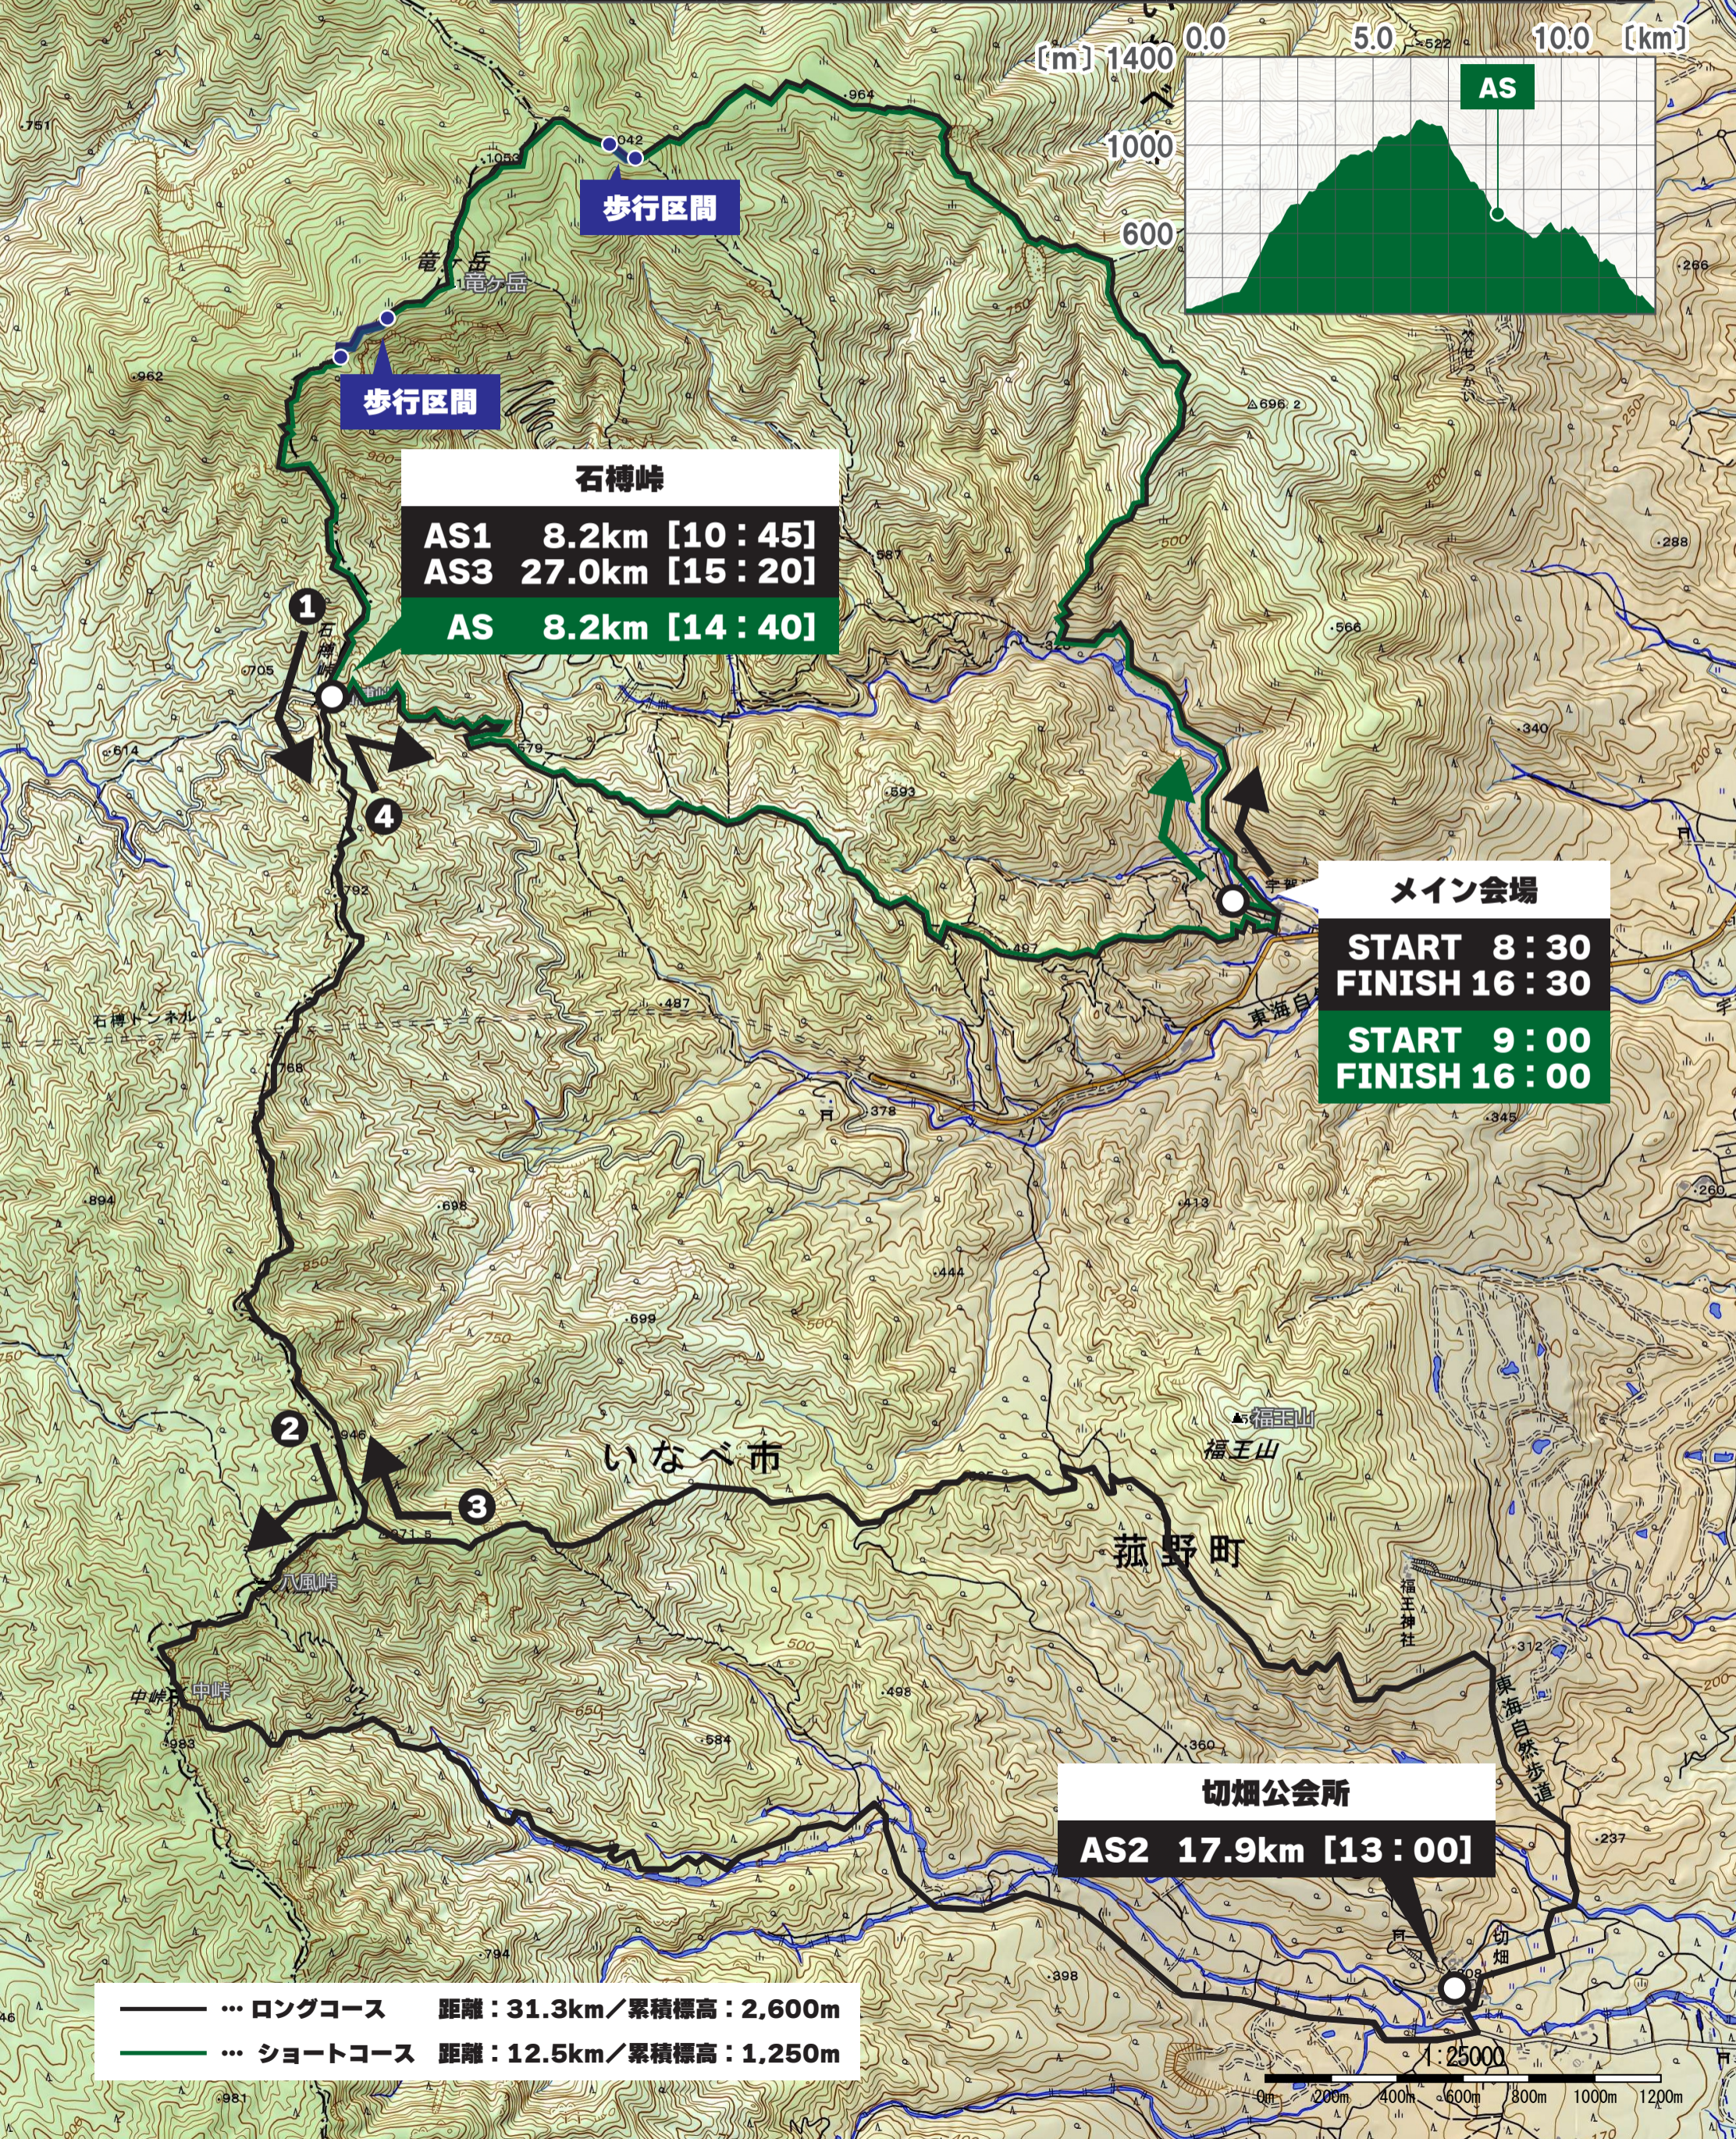

[m] 1400 0.0 10.0 20.0 30.0 [km]

歩行区間

歩行区間

石博峠
 AS1 8.2km [10 : 45]
 AS3 27.0km [15 : 20]
 AS 8.2km [14 : 40]

メイン会場
 START 8 : 30
 FINISH 16 : 30
 START 9 : 00
 FINISH 16 : 00

切畑公会所
 AS2 17.9km [13 : 00]

— ロングコース 距離 : 31.3km / 累積標高 : 2,600m
 — ショートコース 距離 : 12.5km / 累積標高 : 1,250m