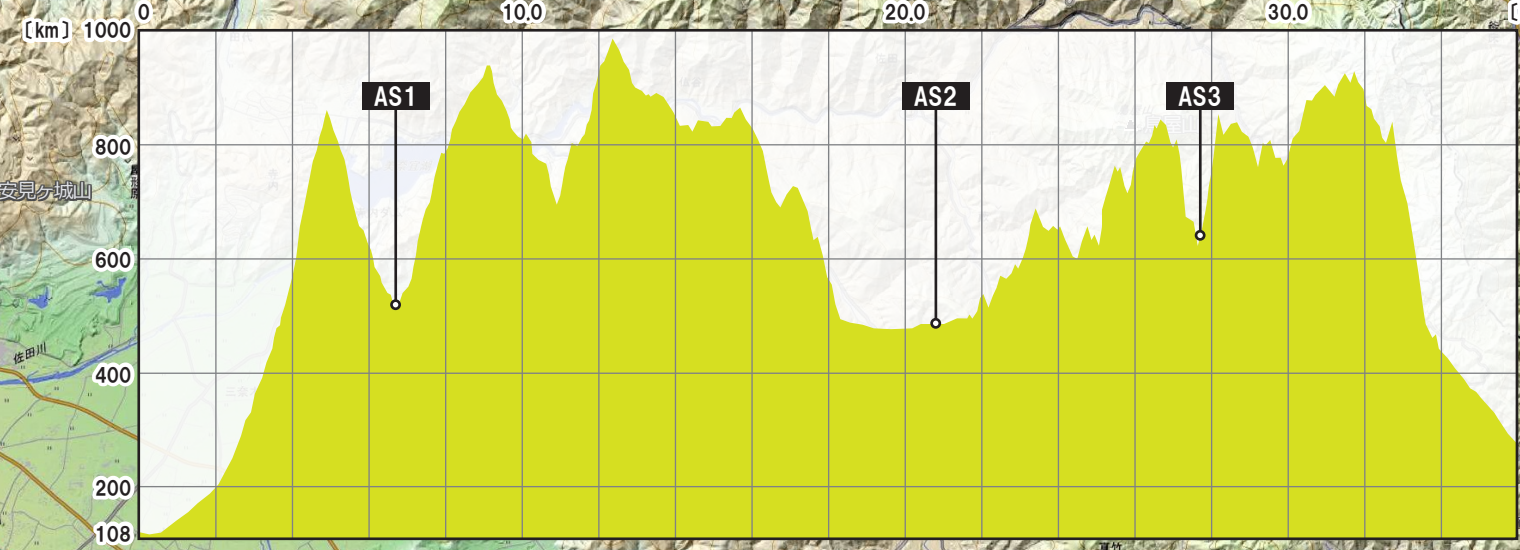

古処山キャンプ村
AS1 6.7km 地点
関門時刻 8:00

英彦山

峰入り道トレイル

距離：36.0km / 累積標高：3,100m

秋月中学校
START 6:00

小石原
AS2 20.8km 地点
関門時刻 11:15

砥石峠
AS3 27.7km 地点
関門時刻 14:00

筑前岩屋駅
FINISH 17:00

1:70000