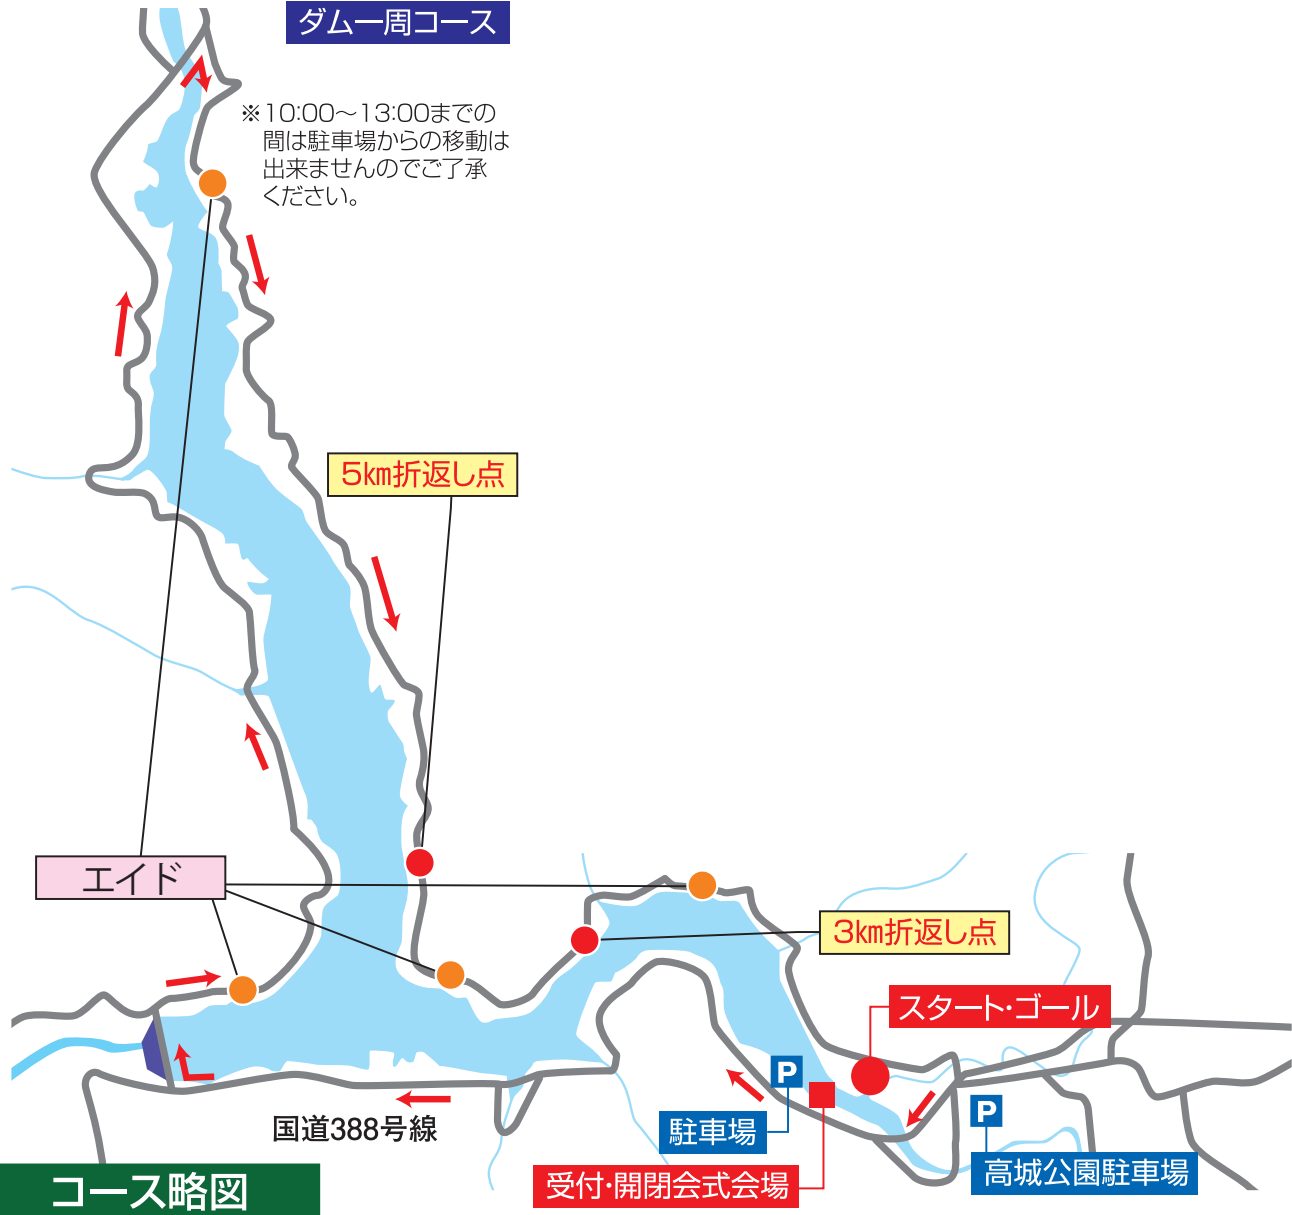

ダム一周コース

※10:00~13:00までの間は駐車場からの移動は出来ませんのでご了承ください。

コース略図