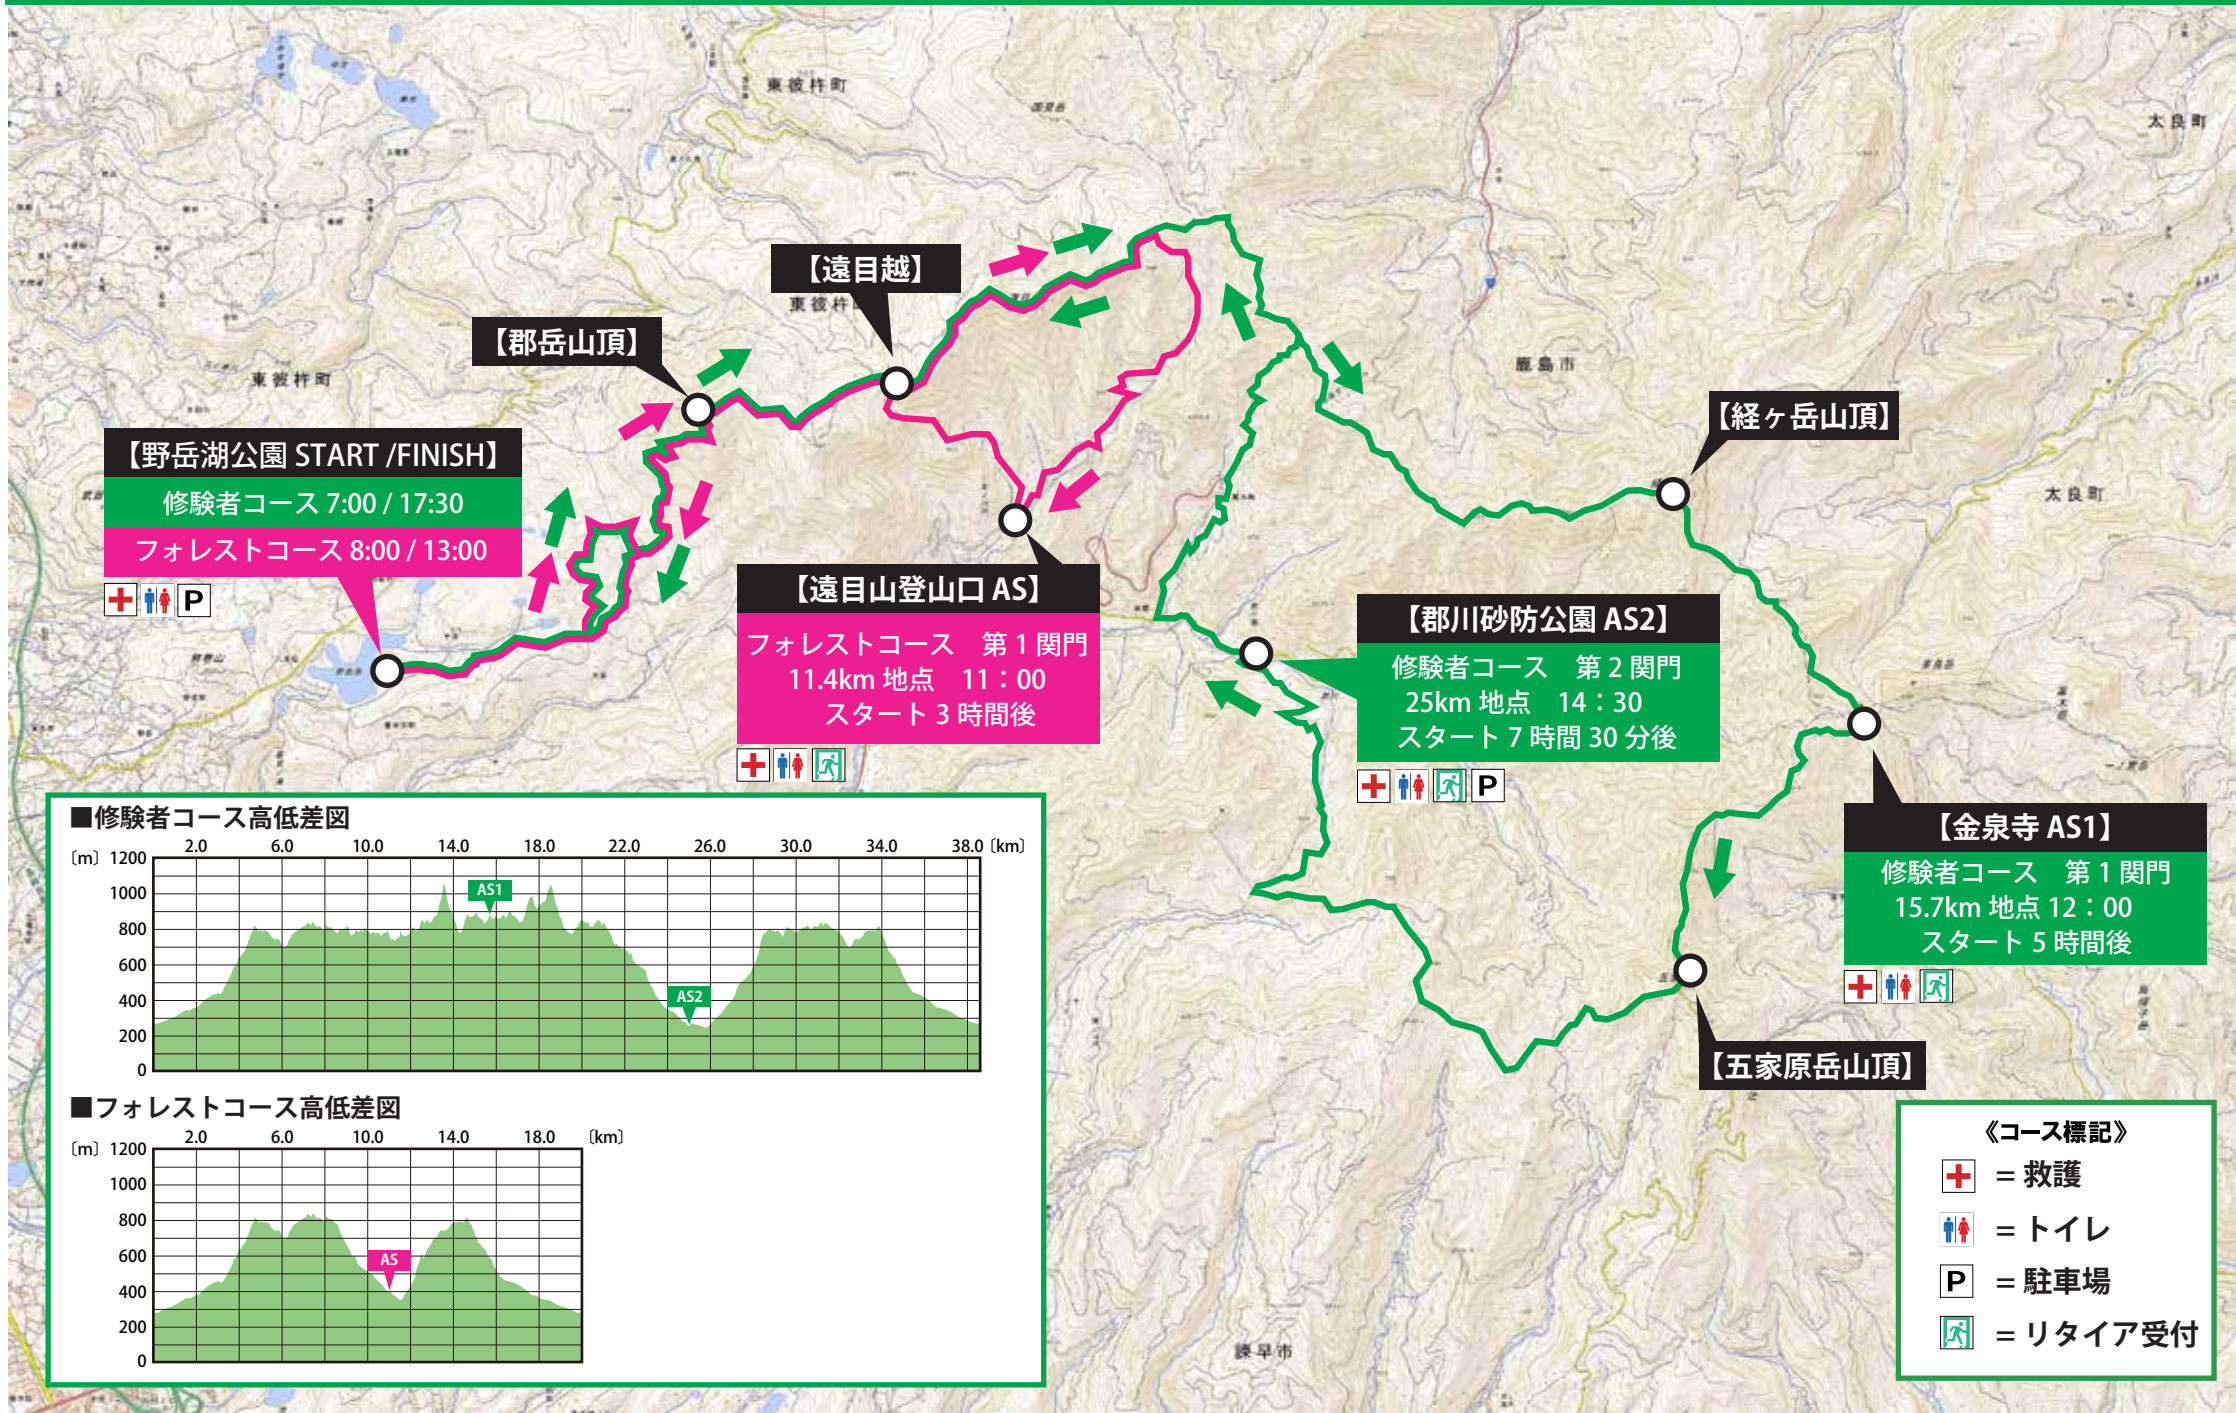

TARA FOREST TRAIL RACE 2018

■ 修験者コース 距離：約 39km / 累積標高：約 3,400m
■ フォレストコース 距離：約 19km / 累積標高：約 1,440m

【野岳湖公園 START / FINISH】

修験者コース 7:00 / 17:30

フォレストコース 8:00 / 13:00

【遠目越】

【郡岳山頂】

【遠目山登山口 AS】

フォレストコース 第1 関門
11.4km 地点 11:00
スタート 3 時間後

【郡川砂防公園 AS2】

修験者コース 第2 関門
25km 地点 14:30
スタート 7 時間 30 分後

【経ヶ岳山頂】

【金泉寺 AS1】

修験者コース 第1 関門
15.7km 地点 12:00
スタート 5 時間後

【五家原岳山頂】

- 《コース標記》
- = 救護
 - = トイレ
 - = 駐車場
 - = リタイア受付