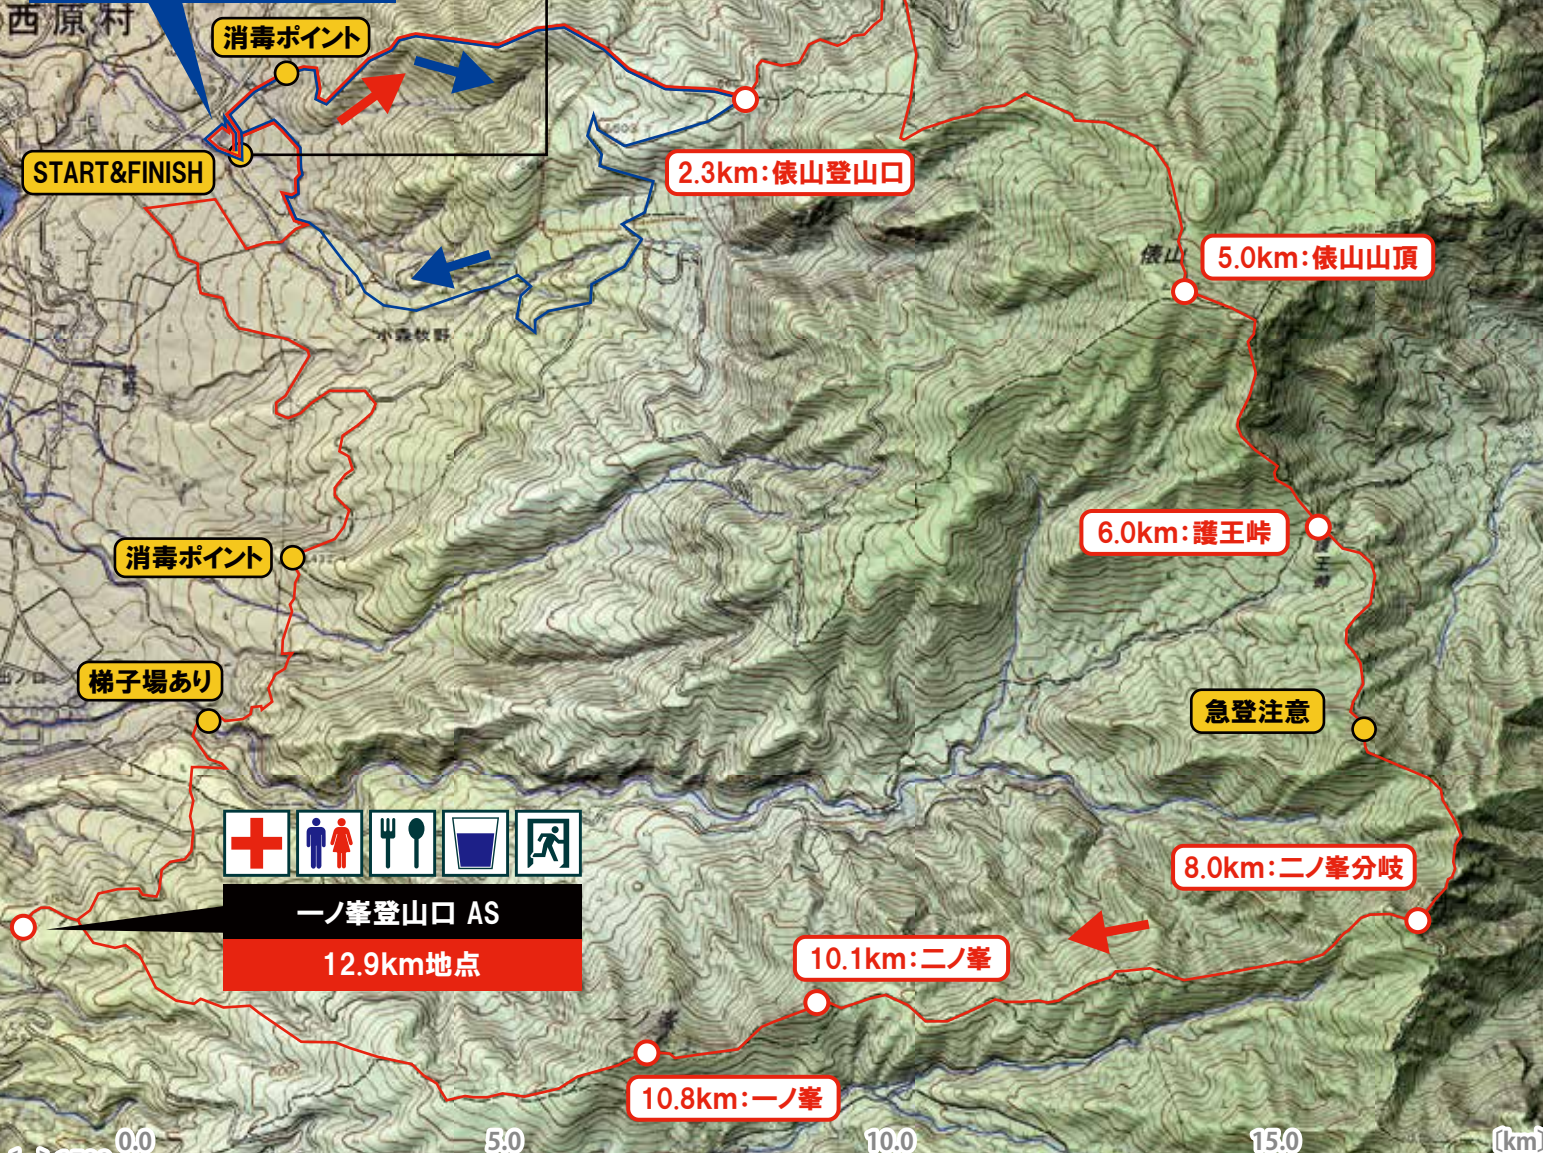

俵山交流館 萌の里
START 6:30 / FINISH 11:30
START 7:00 / FINISH 9:00

西原村モーニングトレイルコースマップ

■ロングコース 距離: 約17.8km / 累積標高: 1,250m
 ■ショートコース 距離: 約5.5km / 累積標高: 250m