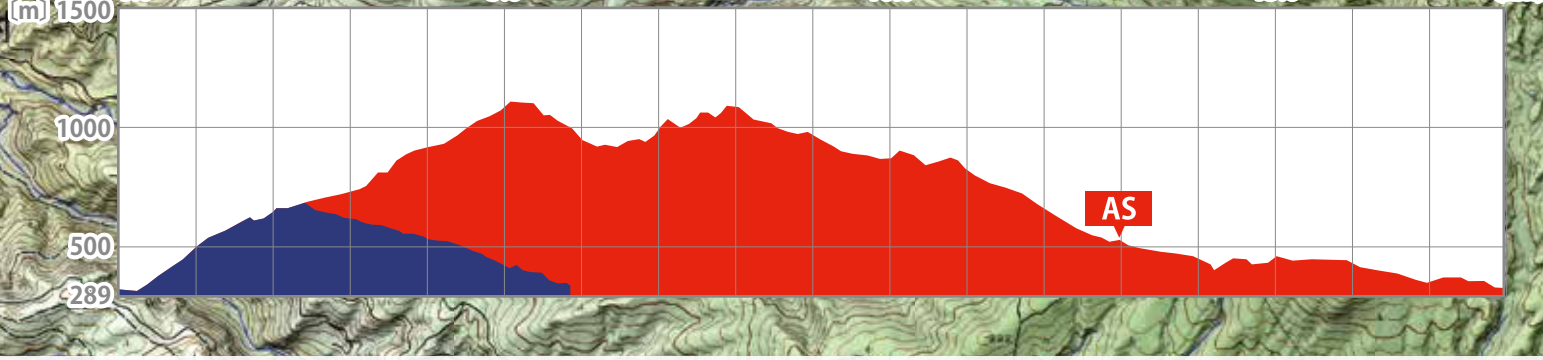

俵山交流館 萌の里
START 6:30 / FINISH 11:30
START 7:00 / FINISH 9:00

西原村モーニングトレイルコースマップ

■ロングコース 距離: 約17.8km / 累積標高: 1,250m
 ■ショートコース 距離: 約5.5km / 累積標高: 250m