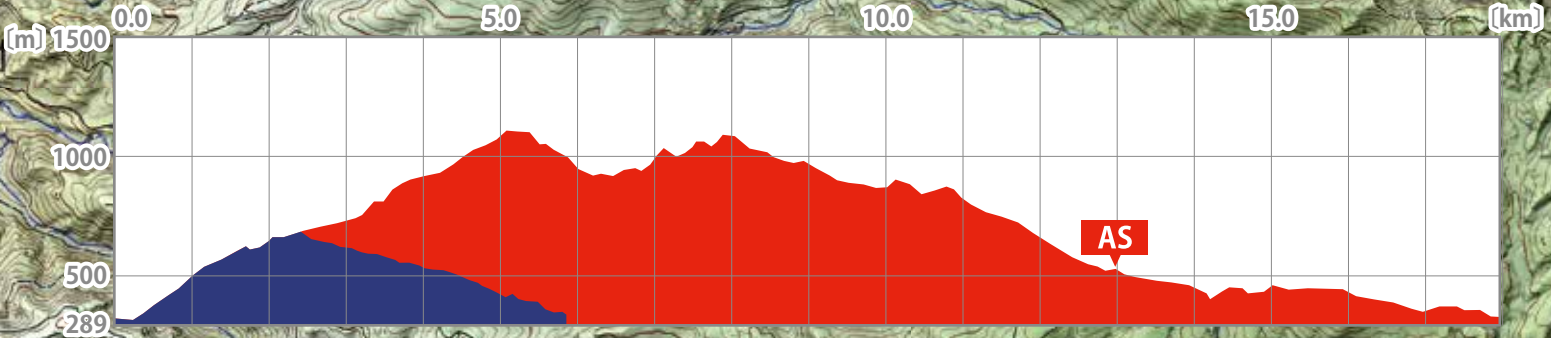

俵山交流館 萌の里
START 6:30 / FINISH 12:00
START 7:00 / FINISH -

西原村
 消毒ポイント
START&FINISH
 試走禁止区間

2.3km: 俵山登山口

5.0km: 俵山山頂

6.0km: 護王峠

急登注意

8.0km: 二ノ峯分岐

10.1km: 二ノ峯

10.8km: 一ノ峯

一ノ峯登山口 AS
 約13km地点
 関門時刻 10:40

西原村モーニングトレイルコースマップ

■ロングコース 距離: 約18km / 累積標高: 1,350m
 ■ショートコース 距離: 約5.5km / 累積標高: 250m