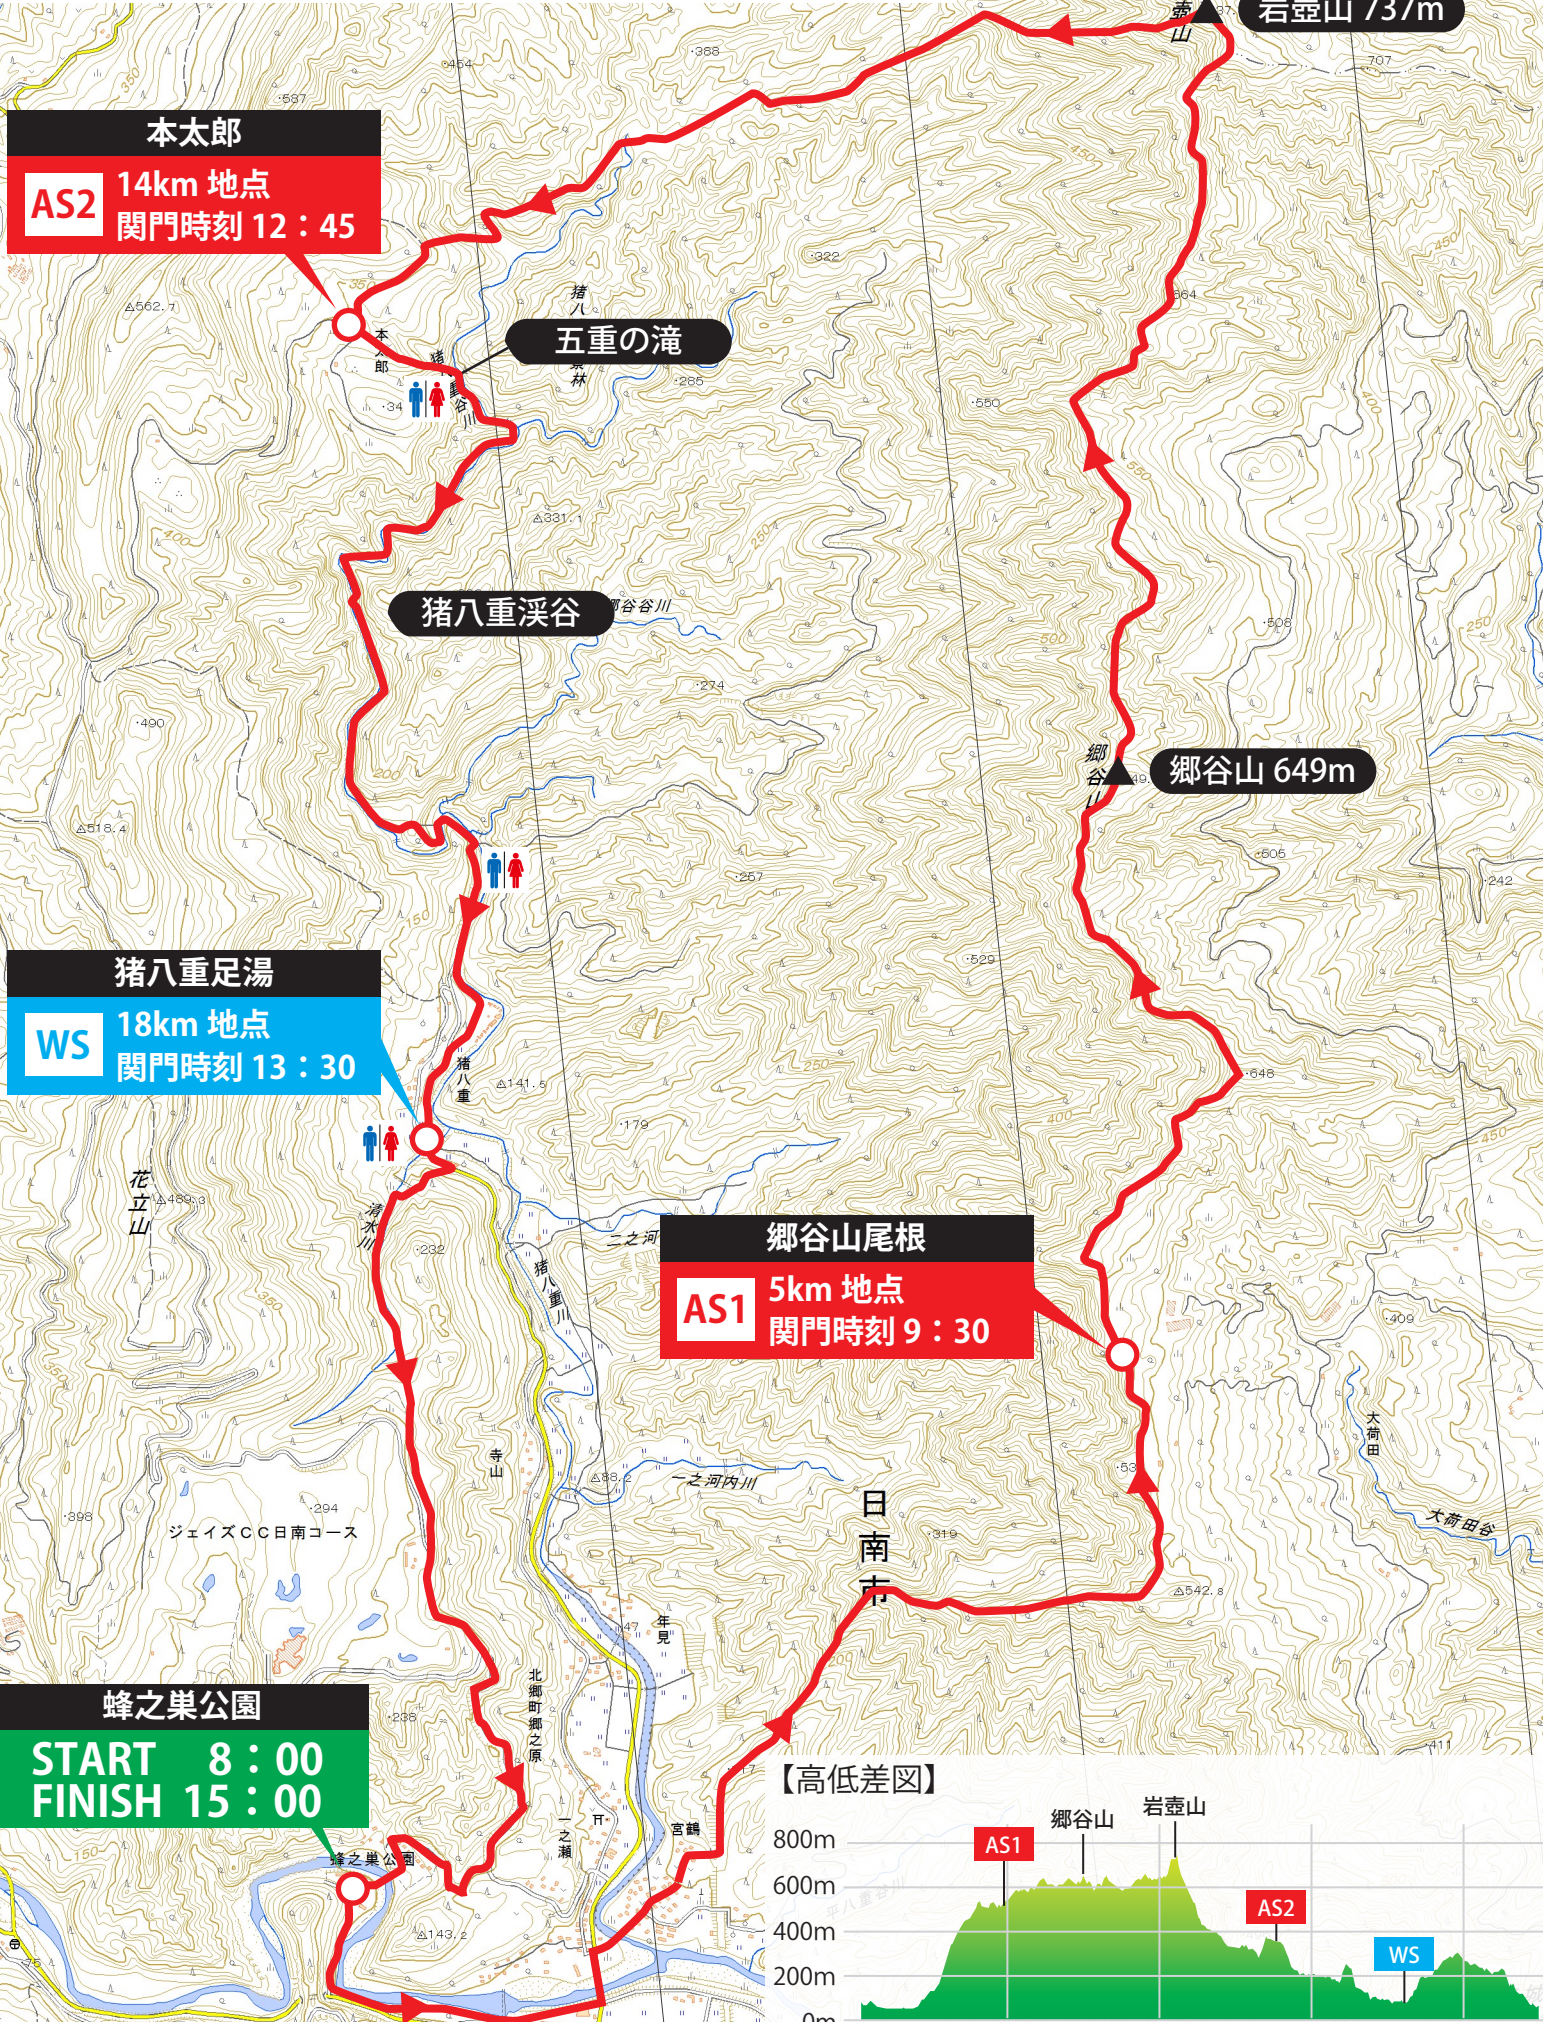

第5回北郷森林セラピートレイルコース図

距離：22km 累積標高：1,800m

1:25,000

本太郎
AS2 14km 地点
関門時刻 12:45

猪八重足湯
WS 18km 地点
関門時刻 13:30

郷谷山尾根
AS1 5km 地点
関門時刻 9:30

蜂之巣公園
START 8:00
FINISH 15:00

【高低差図】

国土地理院 2万5千分の1地形図を元に作成