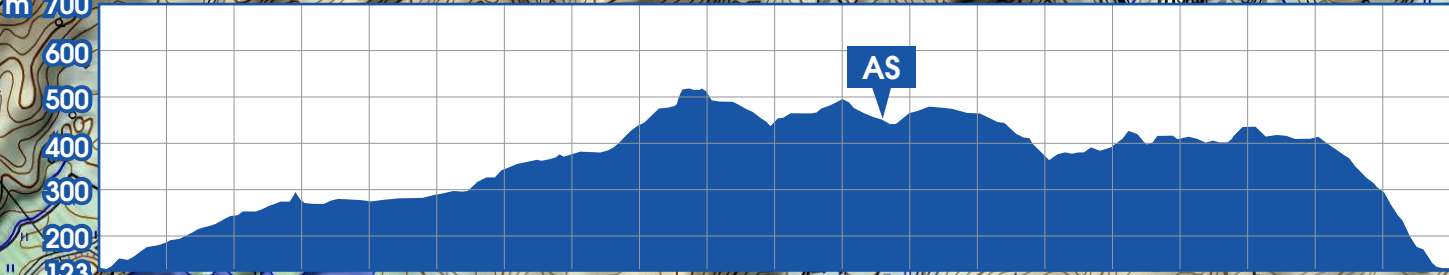

冠岳トレイル

in いちき串木野

距離：約 10km / 累積標高：約 600m / 制限時間：3 時間

薩摩川内市

冠岳
(西岳)

中岳

東岳

薩摩川

AS 電波塔
5.8km 地点
関門時刻 10:30

冠岳花川砂防公園
START 9:00
FINISH 12:00

1.0 2.0 3.0 4.0 5.0 6.0 7.0 8.0 9.0 10.0 km

串木野ダ