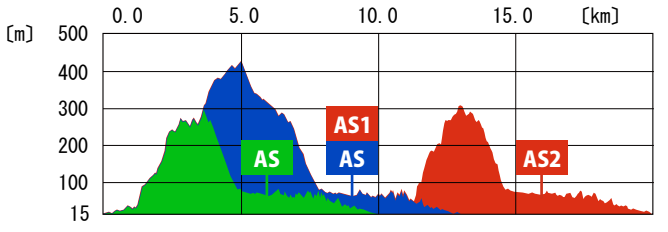

鏡洲村

- ① — ⑪ ミドルコース
- ① — ⑦ ショートコース
- ① — ⑦ ビギナーコース

丸野駐車場

ミドル	START 8:00
	FINISH 14:00
ショート	START 8:30
	FINISH 11:30
ビギナー	START 8:40

硫黄谷関門

ミドル	関門時間 11:00
	距離 12km

多目的広場

ミドル	AS1 距離: 9km
	AS2 距離: 16km
ショート	AS 距離: 9km
ビギナー	AS 距離: 6km