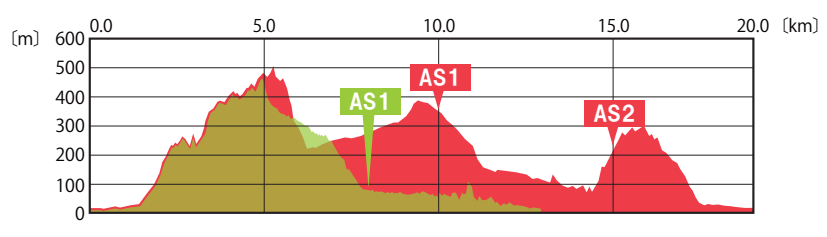

■ ① - ⑧ セミロングコース 距離:20km/累積標高:1,800m  
■ ① - ⑦ ショートコース 距離:13km/累積標高:1,100m

丸野駐車場

START	9:00
FINISH	15:00
START	9:30
FINISH	12:30

丸太橋登山口

AS2	関門時間 13:00
距離	15km
AS	距離 8km

榑山公園

AS1	関門時間 12:00
距離	10km

1:20000