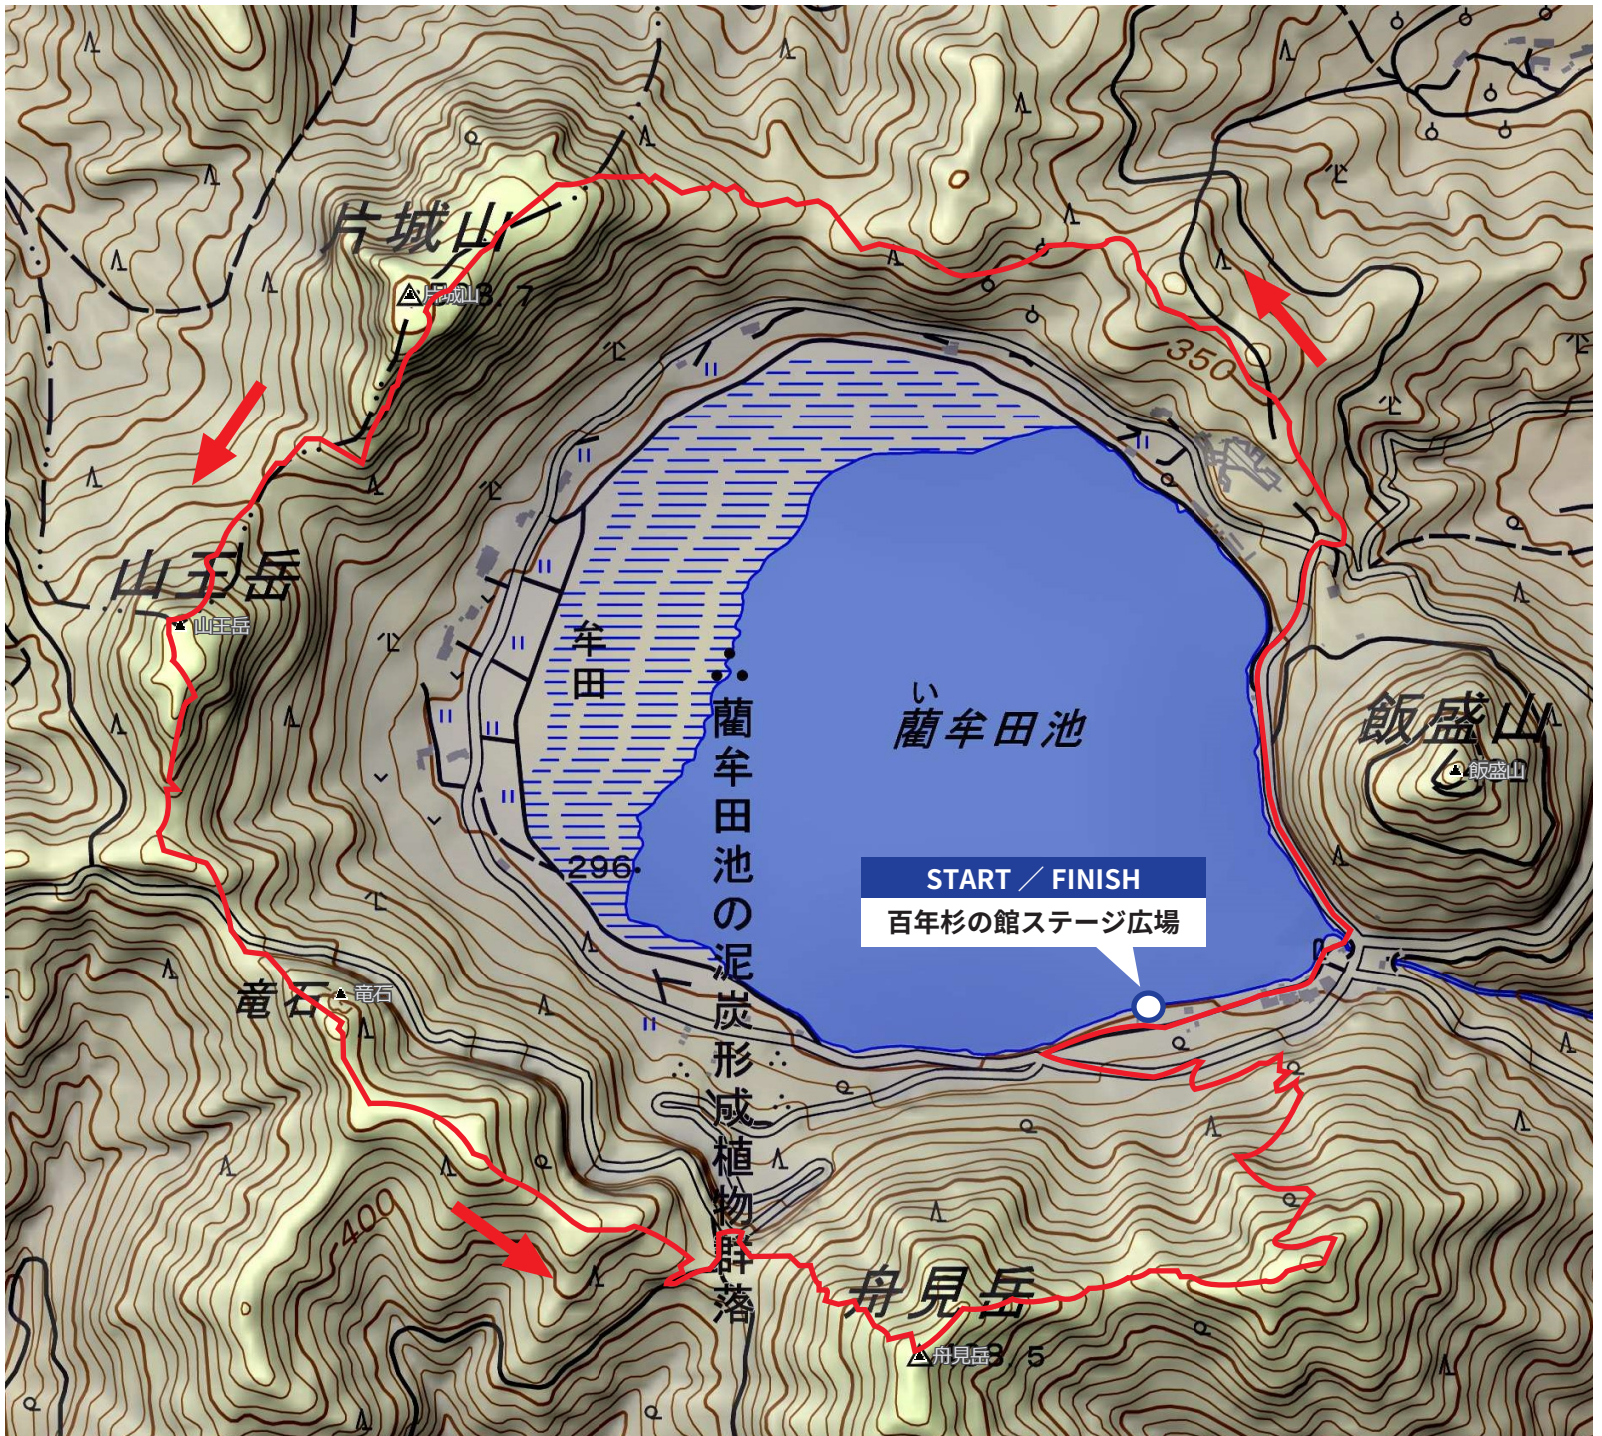

# 藁牟田池外輪山トレイルコースマップ

■ START / FINISH : 藁牟田池百年杉の館ステージ広場

■ 距離 : 約 6.0km / 累積標高 : 650m

## ■ 高低差図