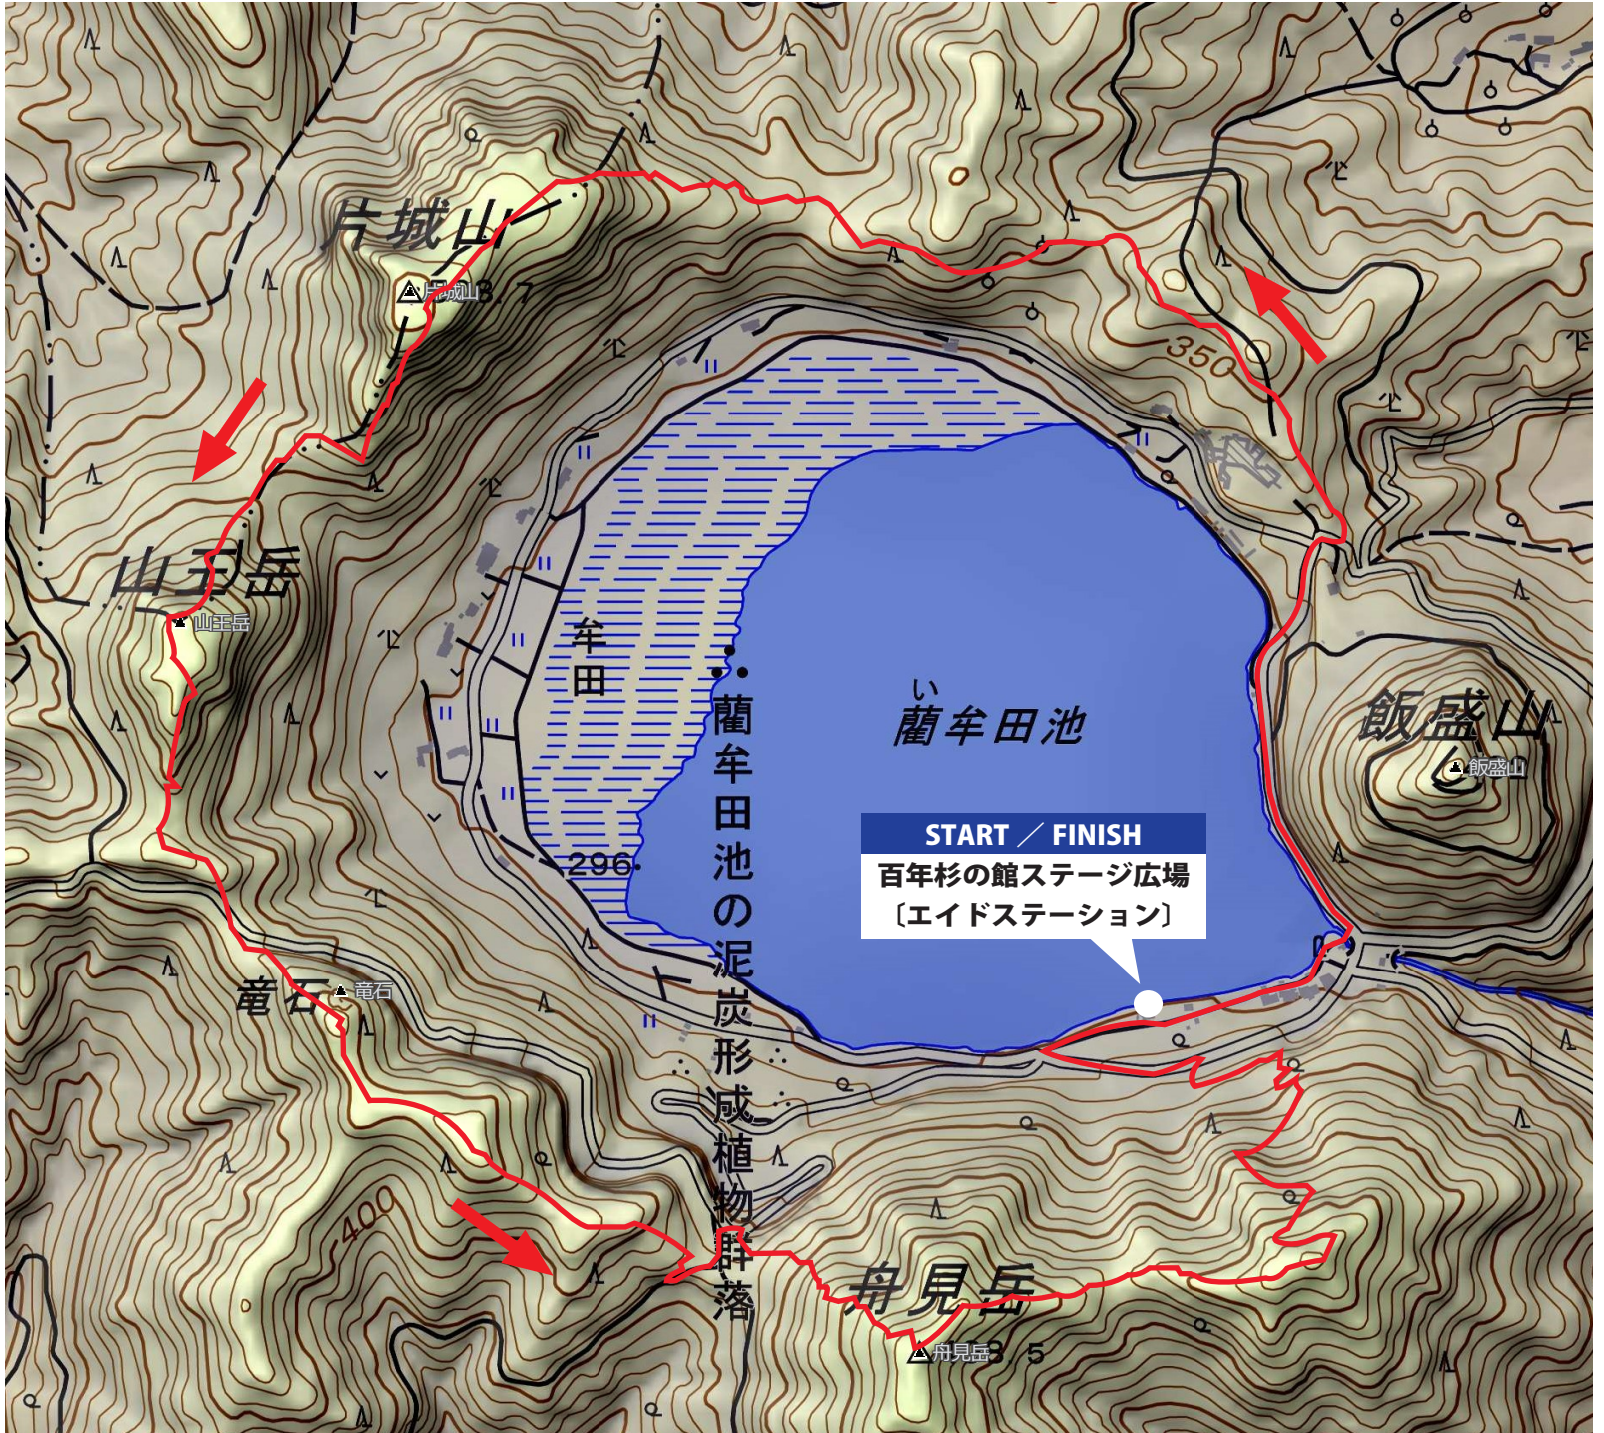

藁牟田池外輪山トレイルコースマップ

■START / FINISH : 藁牟田池百年杉の館ステージ広場

■距離 : 6.4km / 累積標高 : 620m

■高低差図