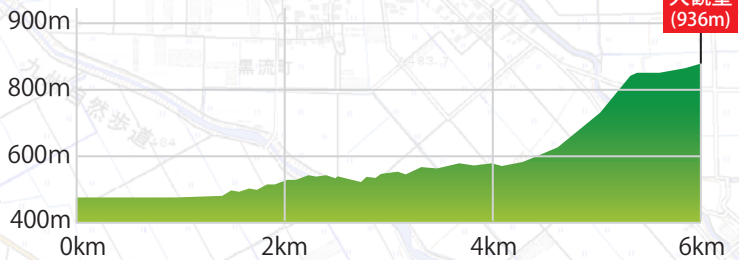

# はじまりのART 大観望バーティカルレース コース図

距離：6km 累積標高：600m

復路バス発着場  
(大観望第3駐車場)

**FINISH**  
大観望

**START**  
阿蘇草原保全活動センター

うちのまき  
内牧温泉街

【高低差図】

1:20000