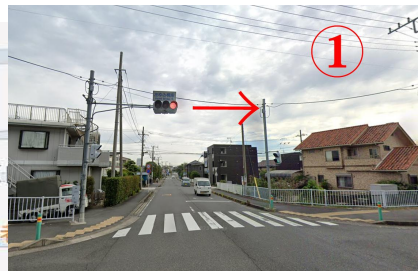

※選手に案内している駐車場と異なります

七沢(第三駐車場)23日および24日am5:00以前に駐車する場合はこちら

七沢(AOIリハ駐車場)24日(日)am5:00-pm8:00まで駐車可能