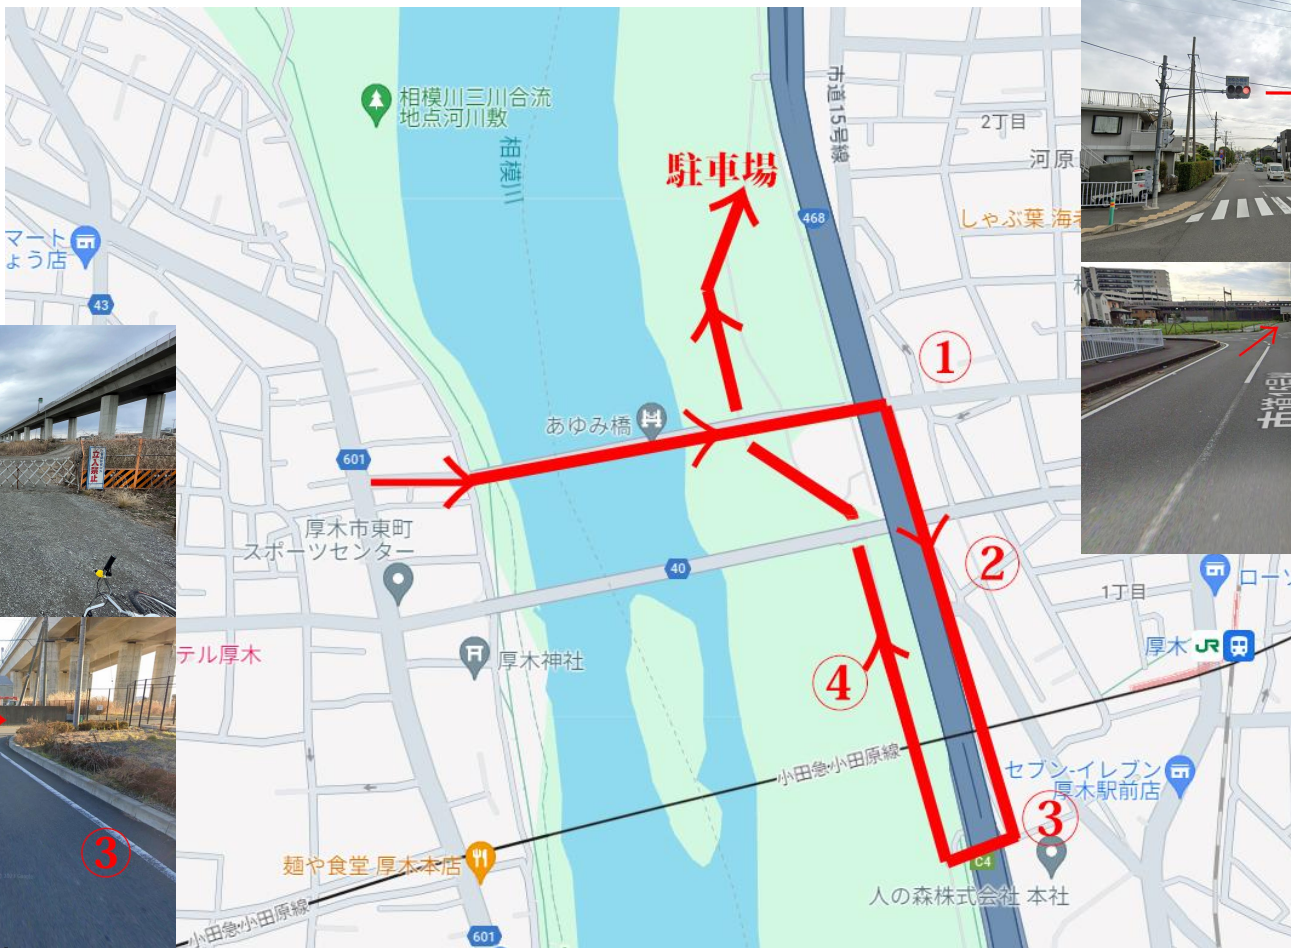

※選手に案内している駐車場と異なります

七沢(第三駐車場)23日および24日am5:00以前に駐車する場合はこちら

七沢(AOIリハ駐車場)24日(日)am5:00-pm8:00まで駐車可能