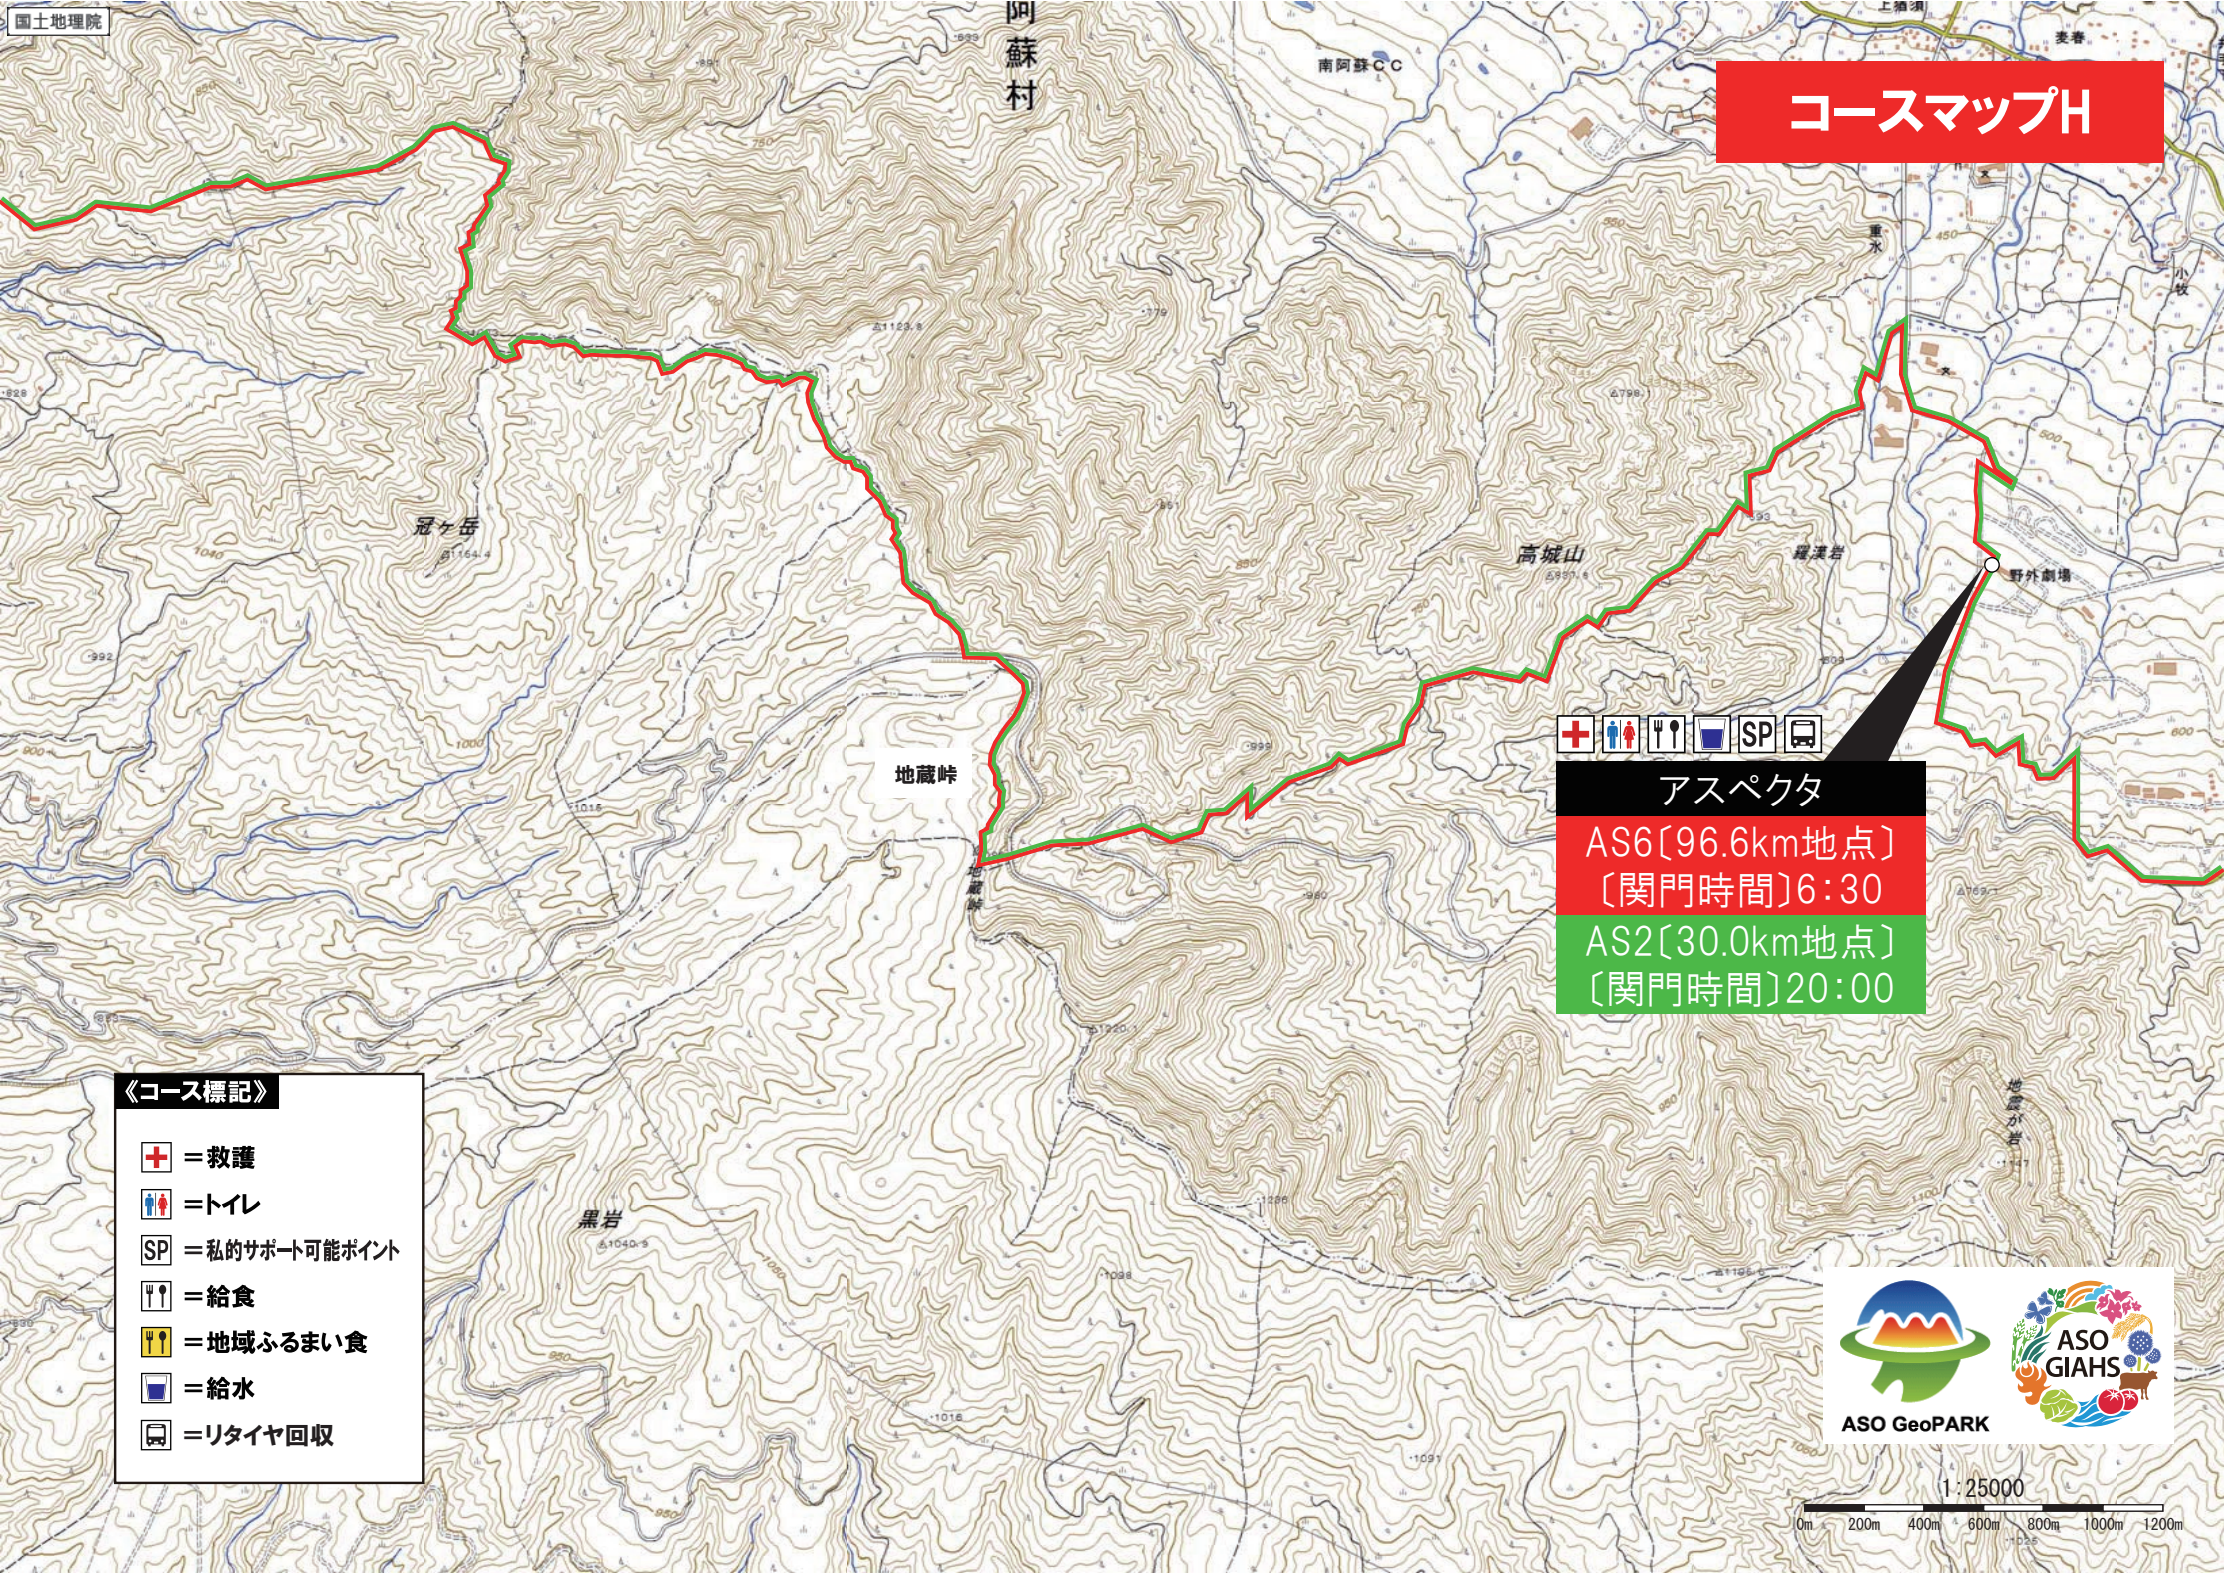

コースマップH

アスペクタ
 AS6〔96.6km地点〕
 〔関門時間〕6:30
 AS2〔30.0km地点〕
 〔関門時間〕20:00

《コース標記》

- = 救護
- = トイレ
- = 私的サポート可能ポイント
- = 給食
- = 地域ふるまい食
- = 給水
- = リタイヤ回収